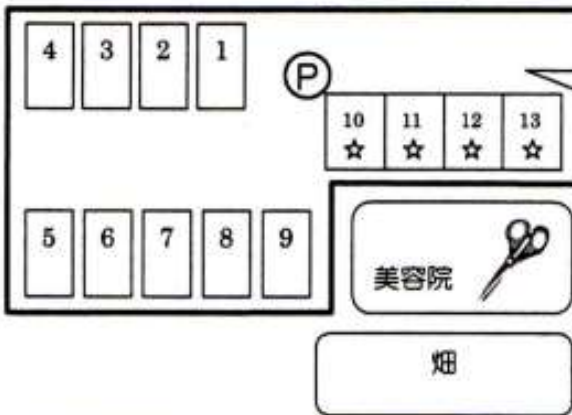

# 駐車場のご案内

FUJI スーパー

平塚信用金庫

眼鏡市場

マンション

薬をもらう方は、薬局の前に  
2台分の駐車スペースがあり  
ます

## ◆第2駐車場◆

13台分駐車できます。  
☆のついている場所は  
軽自動車のみ駐車できます。  
※前向き駐車してください。

駐車場内での事故や盗難に関しては、責任を負いかねますので十分にご注意ください。  
休診日、診療時間外の駐車はかたくお断りさせていただきます。