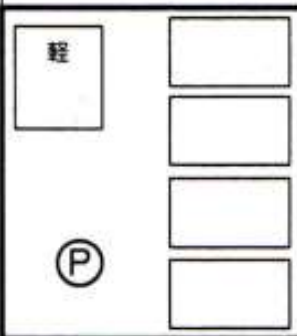

# 駐車場のご案内

FUJI スーパー

平塚信用金庫

眼鏡市場

マンション

薬をもらう方は、薬局の前に  
2台分の駐車スペースがあり  
ます

## ◆第2駐車場◆

13台分駐車できます。  
☆のついている場所は  
軽自動車のみ駐車できます。  
※前向き駐車してください。

駐車場内での事故や盗難に関しては、責任を負いかねますので十分にご注意ください。  
休診日、診療時間外の駐車はかたくお断りさせていただきます。